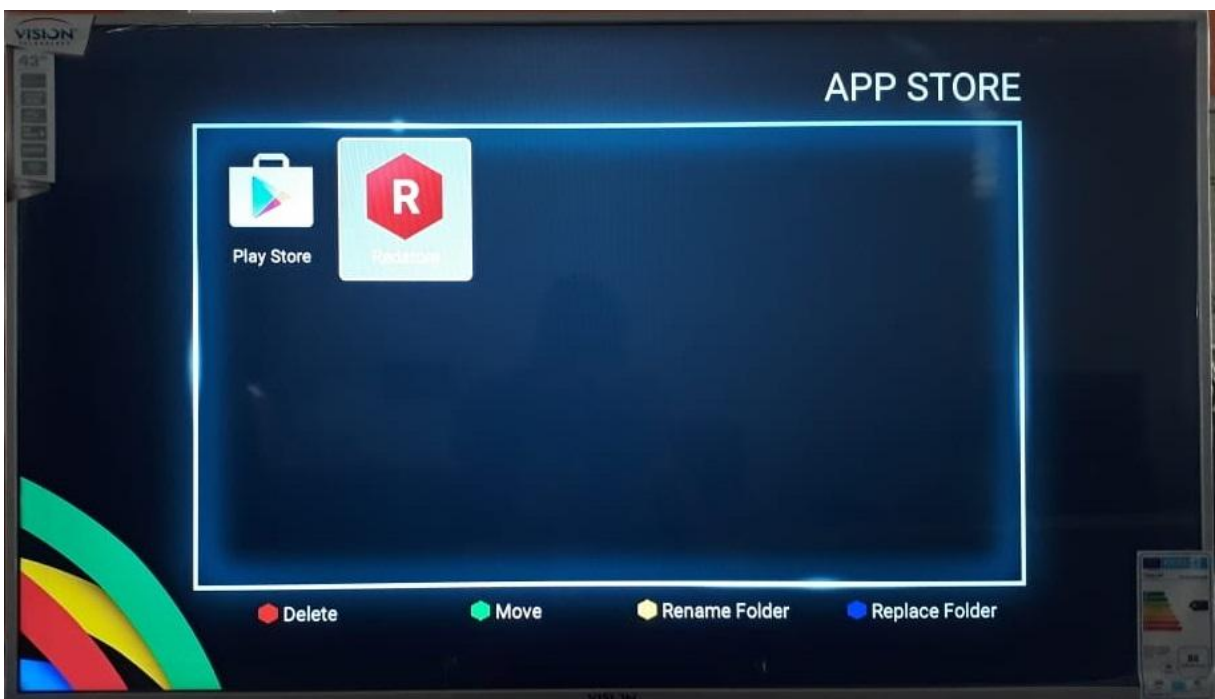

إبراهيم الحويدي والتمسك بوش النويل النعمانية لملك... لثوبه

Add/Delete Favourite Language Search Favourite list

Page Up/Down EPG

نأتي الان مع طريقة تنصيب التطبيقات

للاشارة فقط نسخة **ANDROID** مفتوحة أي يمكنك تنصيب أي تطبيق