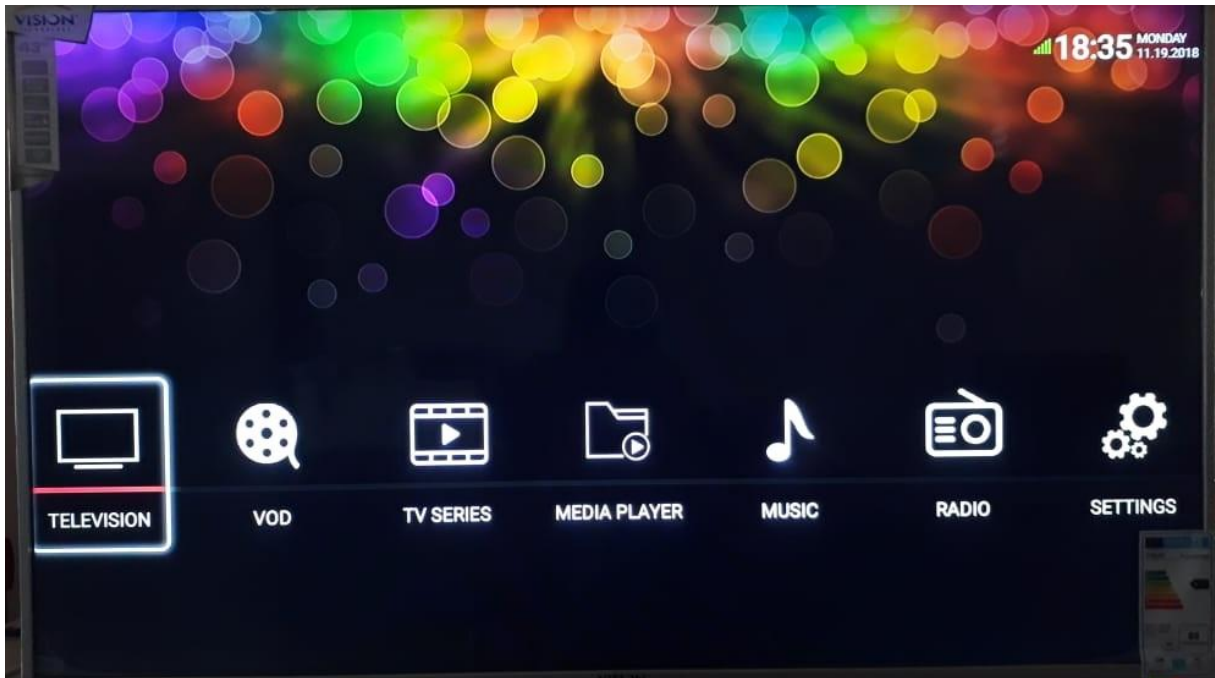

تفعيل 3 اشهر اضافية بتطبيق IPTV