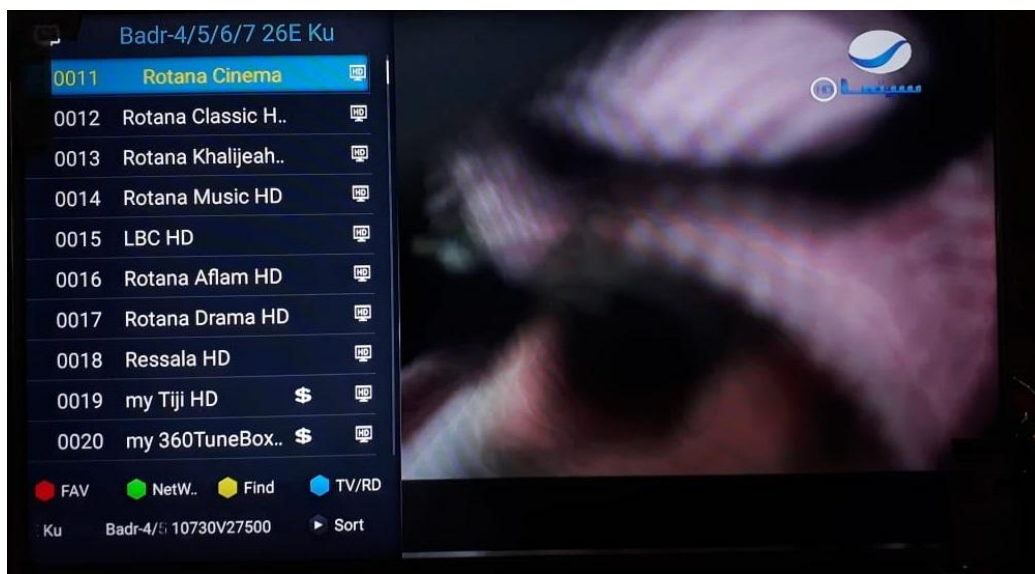

بعد البحث قنوات **BEOUTQ** تجدونها في أول القائمة

من 1 الى 10

نأتي الان مع طريقة تفعيل السيرفر

بالضغط على **CONNECT** يتم تفعيل سنتين سيرفر

قنوات 4K

نأتي الان مع تفعيل سنة SMART IPTV

تفعيل IPTV سمارت بالكود