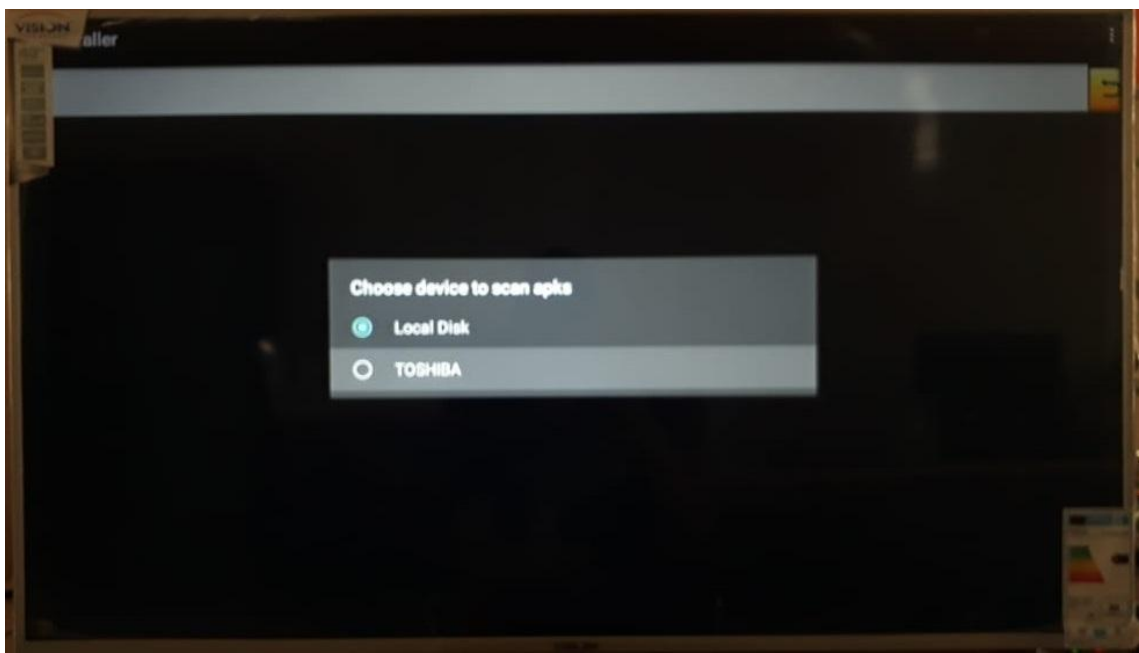

إبراهيم الحويدي والتمسك بوش النويل النعمانية لملك... لثوبه

Add/Delete Favourite Language Search Favourite list

Page Up/Down EPG

نأتي الان مع طريقة تنصيب التطبيقات

للاشارة فقط نسخة **ANDROID** مفتوحة أي يمكنك تنصيب أي تطبيق