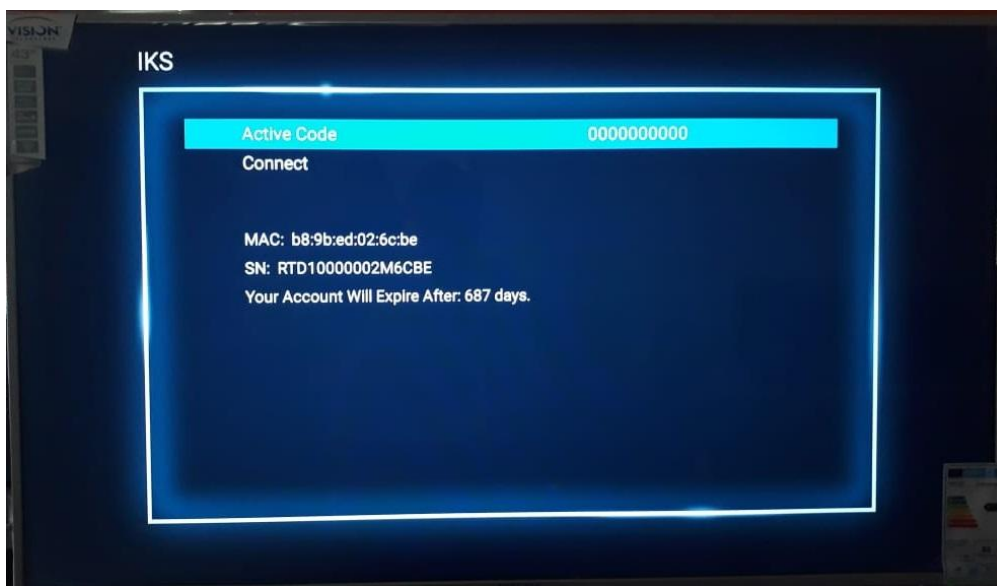

Transponder information

NetWork : Badr-4/5/6/7 26E Ku

Frequency : 12738

Symbol Rate : 2222

Attribute : 8MHz

Blind FrSyPo

S

Q

بعد البحث قنوات **BEOUTQ** تجدونها في أول القائمة

من 1 الى 10

نأتي الان مع طريقة تفعيل السيرفر

بالضغط على **CONNECT** يتم تفعيل سنتين سيرفر

قنوات 4K

نأتي الان مع تفعيل سنة SMART IPTV

تفعيل IPTV سمارت بالكود