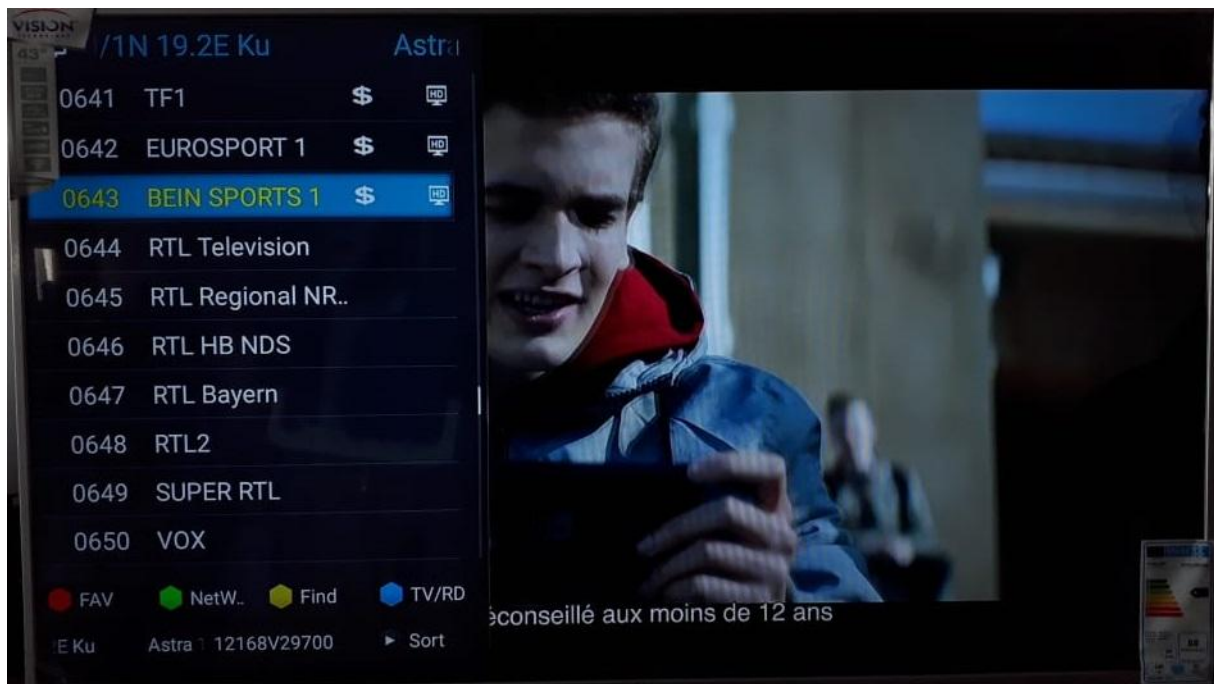

بعد البحث قنوات **BEOUTQ** تجدونها في أول القائمة

من 1 الى 10

نأتي الان مع طريقة تفعيل السيرفر

بالضغط على **CONNECT** يتم تفعيل سنتين سيرفر

قنوات 4K

نأتي الان مع تفعيل سنة SMART IPTV

تفعيل IPTV سمارت بالكود