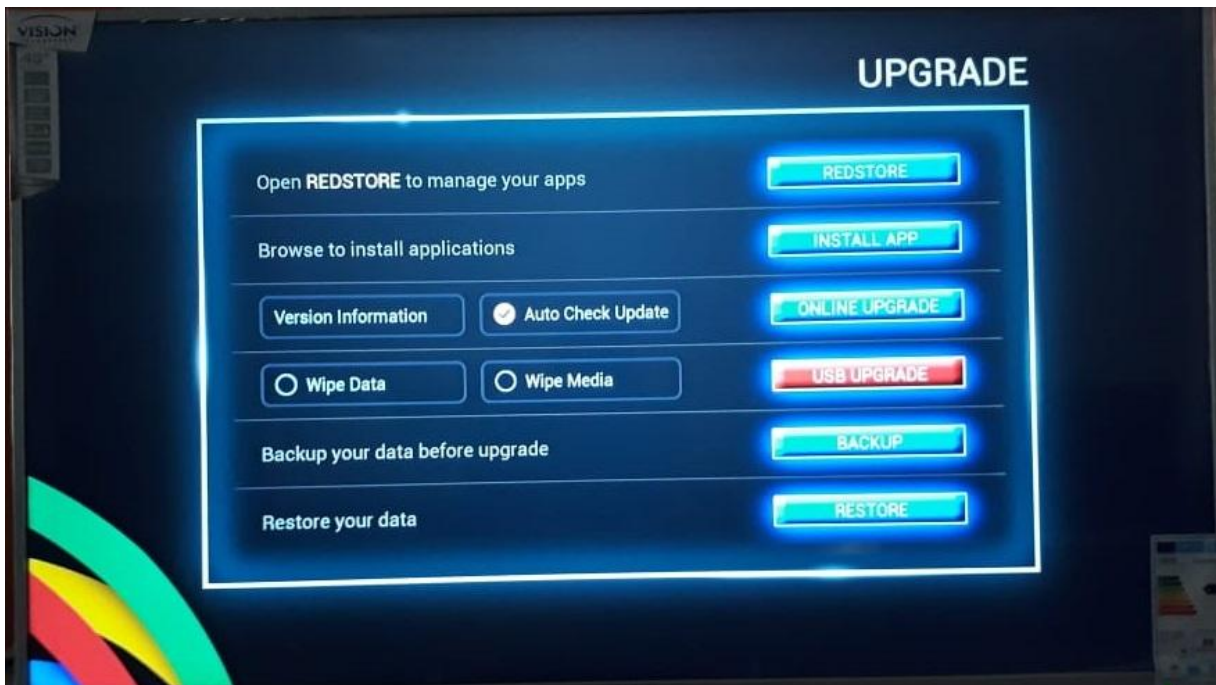

نأتي الان مع طريقة التحديث