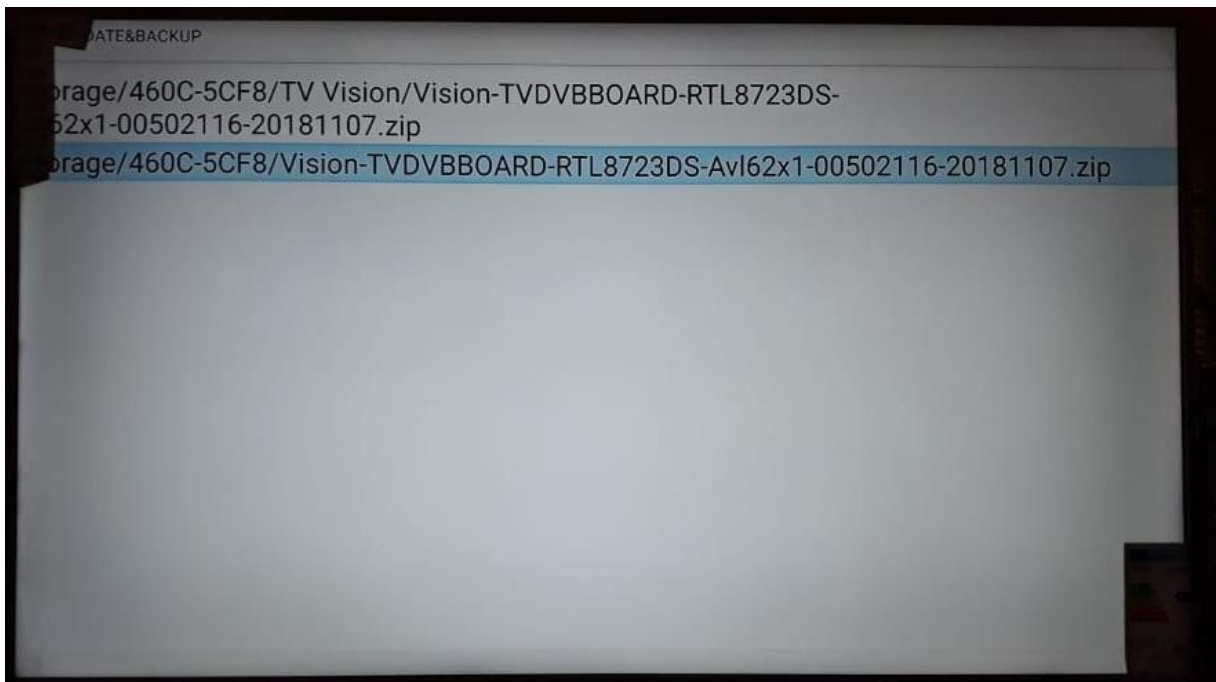

نأتي الان مع طريقة التحديث