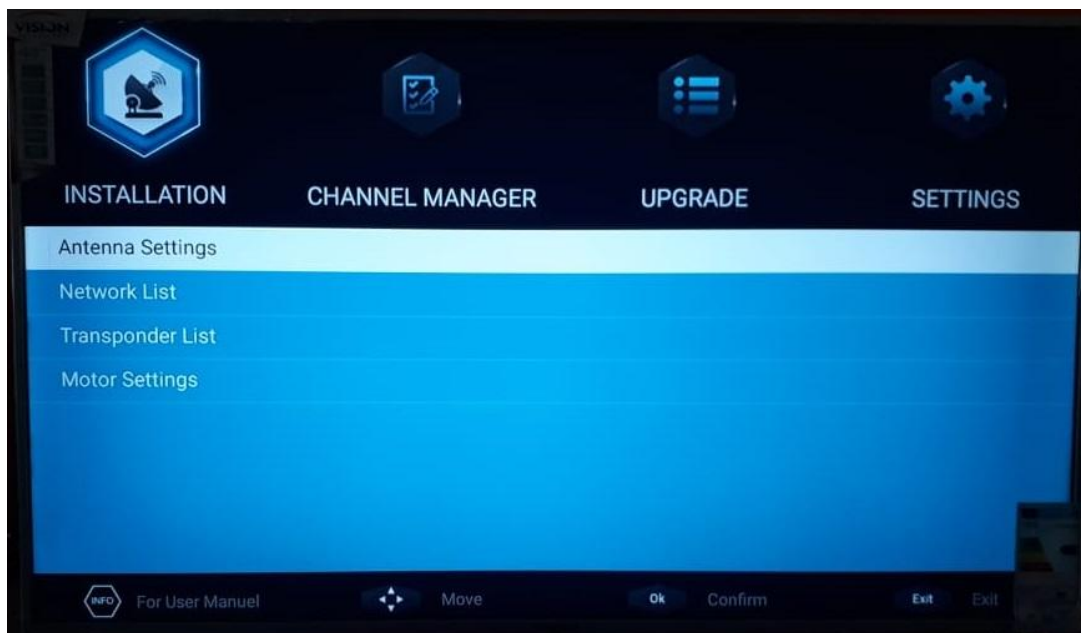

نأتي الان مع خطوات تشغيل التلفاز الجديد

VISION 43"

نأتي الان مع طريقة التحديث

بعد الانتهاء من التحديث
نأتي مع طريقة البحث عن القنوات

ANTENNA SETTINGS

NetWork ◀ Badr-4/5/6/7 26E Ku ▶

Tuner ◀ 1 ▶

LNB Type ◀ Universal 9750/10600 ▶