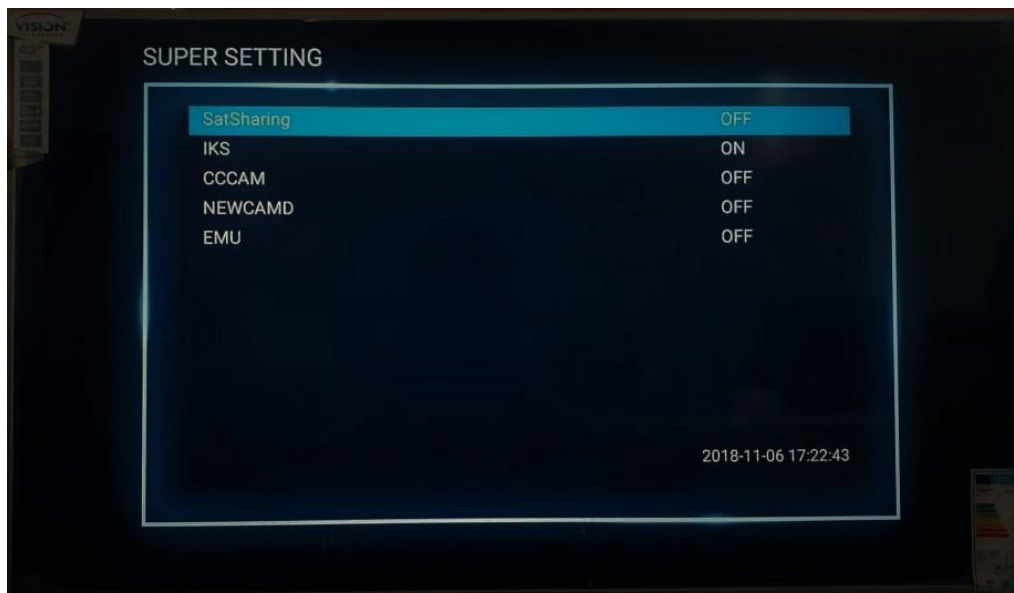

بعد البحث قنوات **BEOUTQ** تجدونها في أول القائمة

من 1 الى 10

نأتي الان مع طريقة تفعيل السيرفر

بالضغط على **CONNECT** يتم تفعيل سنتين سيرفر

قنوات 4K

نأتي الان مع تفعيل سنة SMART IPTV

تفعيل IPTV سمارت بالكود