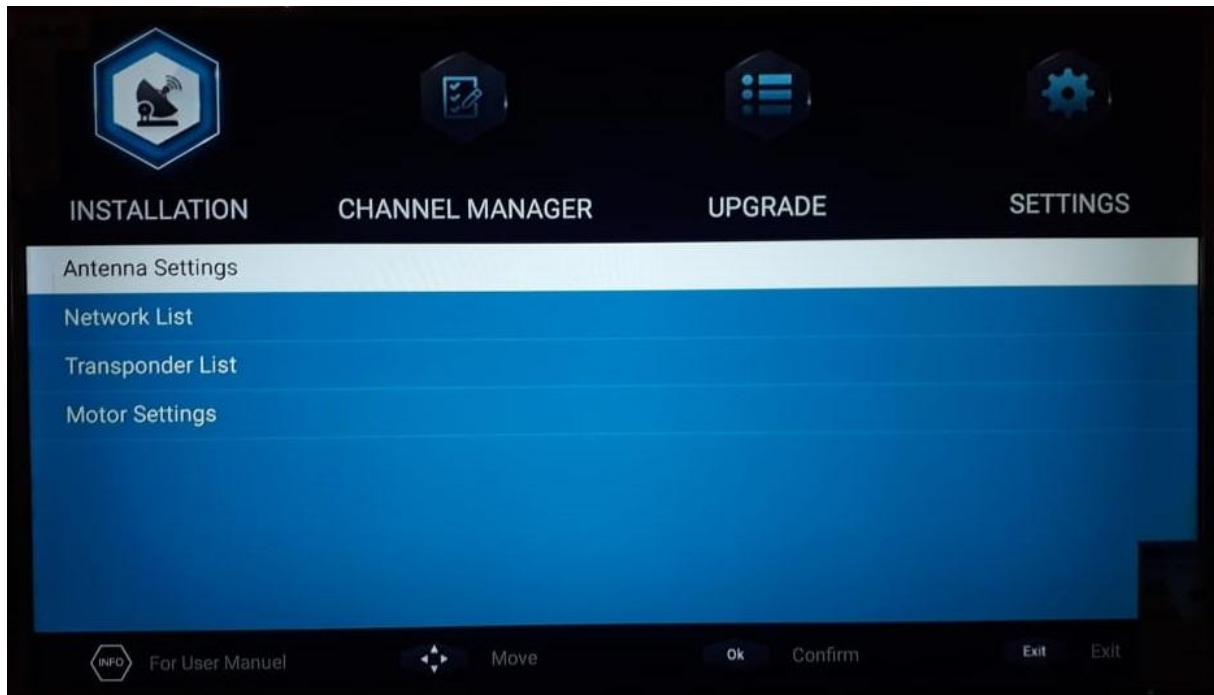

بعد البحث قنوات **BEOUTQ** تجدونها في أول القائمة

من 1 الى 10

نأتي الان مع طريقة تفعيل السيرفر

بالضغط على **CONNECT** يتم تفعيل سنتين سيرفر

قنوات 4K

نأتي الان مع تفعيل سنة SMART IPTV

تفعيل IPTV سمارت بالكود