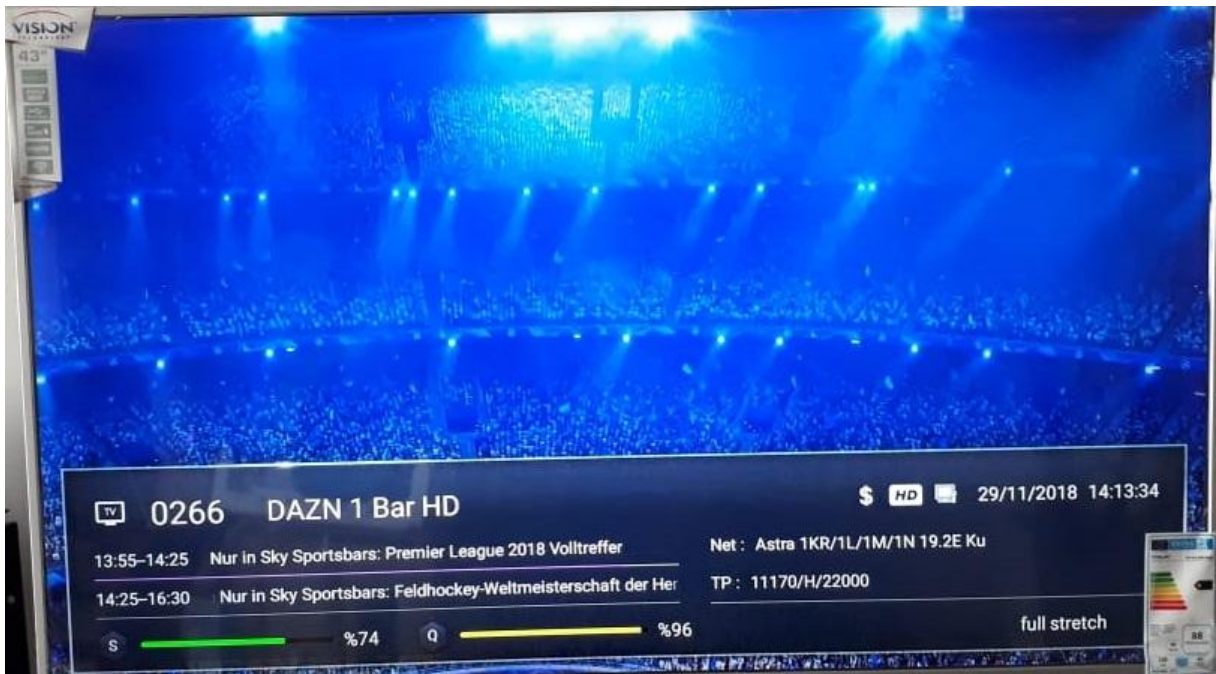

بعد البحث قنوات **BEOUTQ** تجدونها في أول القائمة

من 1 الى 10

نأتي الان مع طريقة تفعيل السيرفر

بالضغط على **CONNECT** يتم تفعيل سنتين سيرفر

قنوات 4K

نأتي الان مع تفعيل سنة SMART IPTV

تفعيل IPTV سمارت بالكود