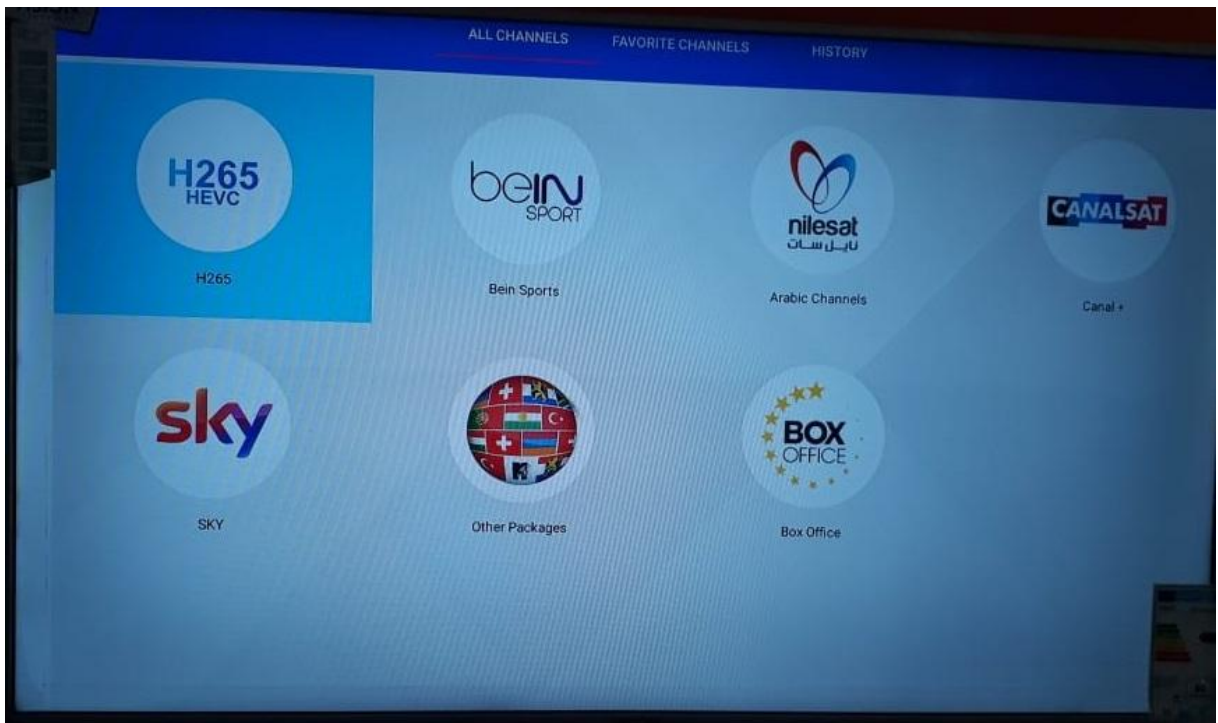

بعد البحث قنوات **BEOUTQ** تجدونها في أول القائمة

من 1 الى 10

نأتي الان مع طريقة تفعيل السيرفر

بالضغط على **CONNECT** يتم تفعيل سنتين سيرفر

قنوات 4K

نأتي الان مع تفعيل سنة SMART IPTV

تفعيل IPTV سمارت بالكود