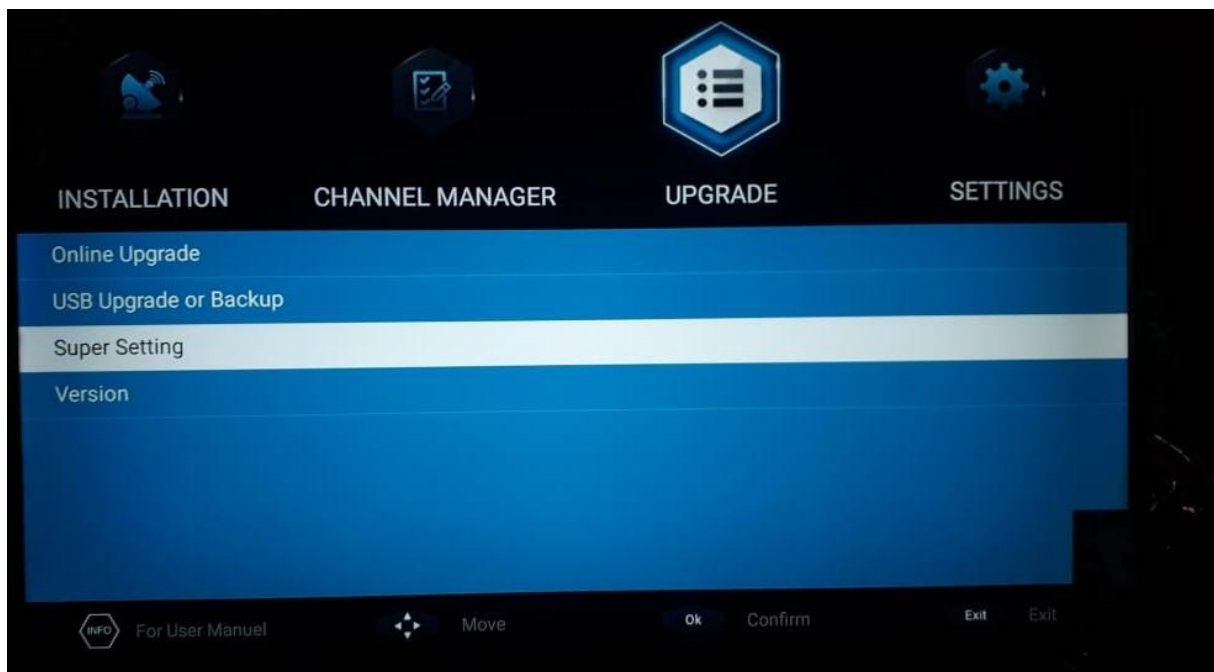

بعد البحث قنوات **BEOUTQ** تجدونها في أول القائمة

من 1 الى 10

نأتي الان مع طريقة تفعيل السيرفر

بالضغط على **CONNECT** يتم تفعيل سنتين سيرفر

قنوات 4K

نأتي الان مع تفعيل سنة SMART IPTV

تفعيل IPTV سمارت بالكود